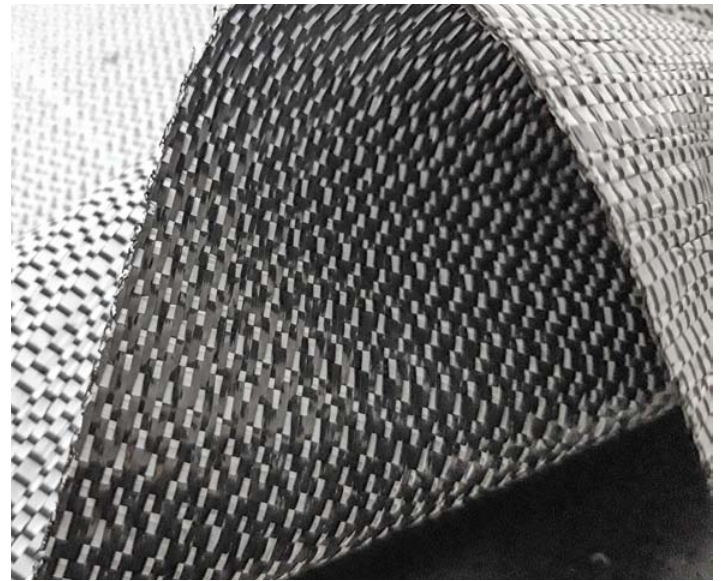

Bändchengewebe schwarz-weiß

Schwarz-weißes PP-Bändchengewebe mit blauen Markierungslinien längs alle 25 cm

Bändchengewebe zur Lichtreflexion und Unkrautreduzierung

Beschreibung	Schwarz-weiß strukturiertes Bändchengewebe zur Lichtreflexion und Unkrautreduzierung. Blaue Markierungslinien im Abstand von 25 cm.
Folienspezifikation	Gewebe aus Polypropylen
Einsatzgebiete	Schwarz-weiß strukturiertes Bodengewebe zur Bekämpfung und Vermeidung von Unkrautwuchs. Für den Einsatz im Gewächshaus und für den Gebrauch im Außenbereich geeignet.
Farbe	schwarz-weiß
Gewicht	120 g / qm
Zugkraft	18 kN / m längs und 17 kN quer
Wasserdurchlässigkeit	10 / Liter / m² / Sek.
Schrumpf	max. 1 % (2 Std. - 70 ° C)
UV-Garantie D-A-CH	84 Monate / 7 Jahre (90 kLy / Jahr)
Breiten	auf Anfrage
Länge	auf Anfrage

Andere Abmessungen bzw. Konfektion auf Anfrage.