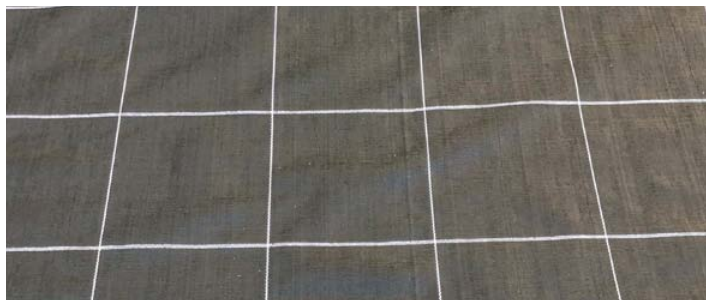

Bändchengewebe 100 g schwarz

Schwarzes PP-Bändchengewebe mit weißen Markierungslinien längs und quer alle 25 cm

Bändchengewebe

Beschreibung	Schwarzes PP-Bändchengewebe mit weißen Markierungslinien längs und quer alle 25 cm.
Folienspezifikation	Gewebe aus Polypropylen
Einsatzgebiete	Bekämpfung / Vermeidung von Unkrautwuchs. Für den Einsatz im Gewächshaus und für den Gebrauch im Außenbereich geeignet.
Farbe	schwarz
Gewicht	100 g / qm
Zugkraft	18 kN / m längs und 17 kN quer
Wasserdurchlässigkeit	10 / Liter / m² / Sek.
Schrumpf	max. 2 % (2 Std. - 70 ° C)
UV-Garantie D-A-CH	84 Monate / 7 Jahre (90 kLy / Jahr)
Breiten	0,50 m / 0,83 m / 1,05 m / 1,28 m 1,54 m / 1,65 m / 2,07 m / 2,57 m 3,30 m / 4,15 m / 5,15 m weitere Breiten auf Anfrage
Länge	100 m

Andere Abmessungen bzw. Konfektion auf Anfrage.